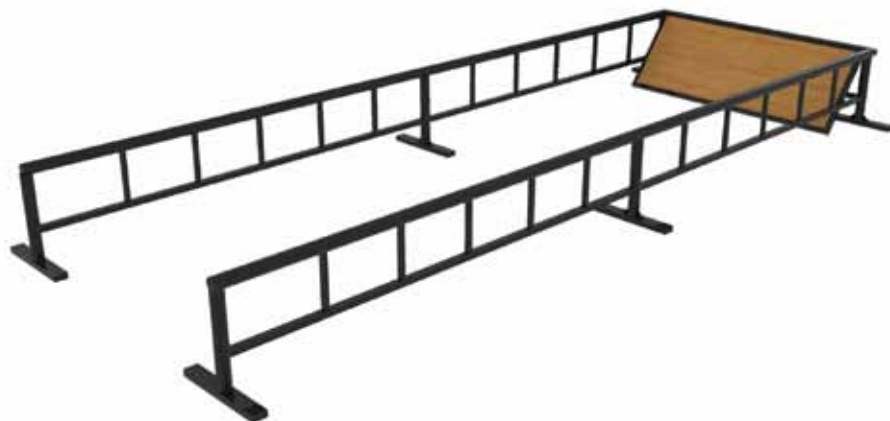

HG-U

Lenght/Height	600cm	50cm	Shape HGU