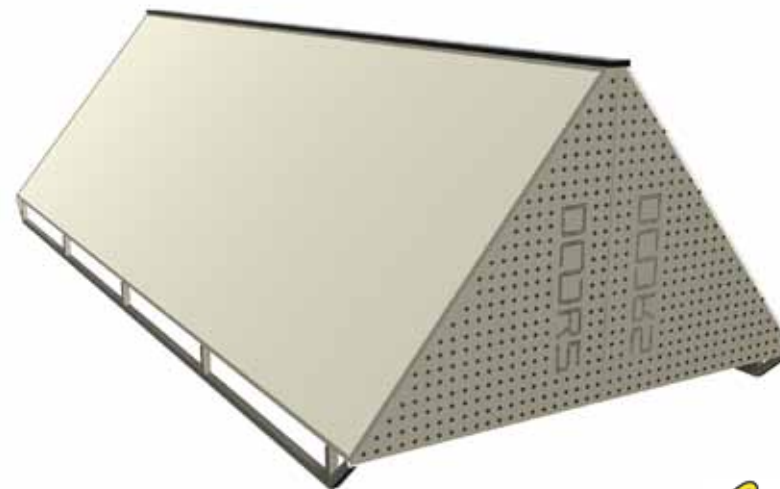

Wazza

Lenght/Height 600cm | 150cm | Shape WZZA