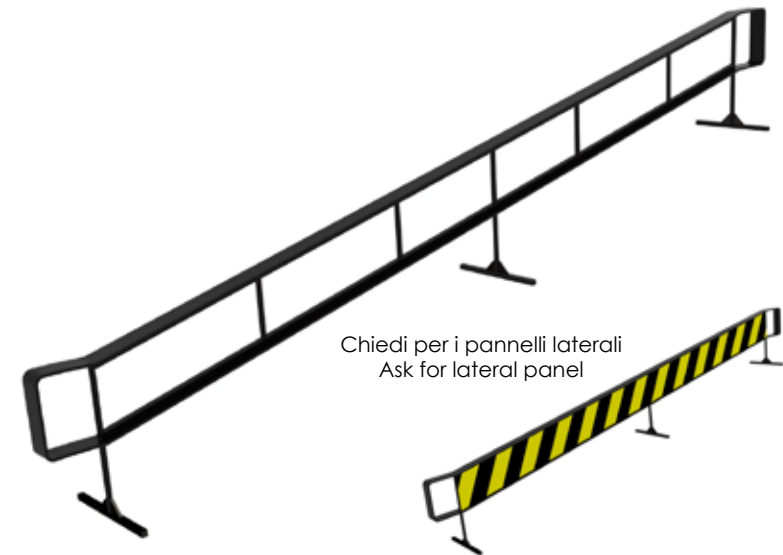

Science			
Lenght/Height	800cm	80cm	Shape SCIENCE

Chiedi per i pannelli laterali
Ask for lateral panel

Jhonny			
Lenght/Height	600cm	40cm	Shape JHONNY