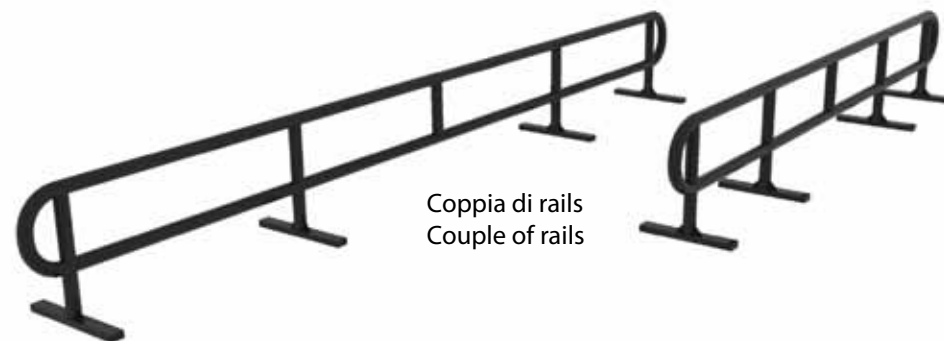

### Wazza

Lenght/Height 600cm | 150cm | Shape WZZA

### HG-Millepiedi

Lenght/Height 900cm | 50cm | Shape HGMLP

### HG-Pole jam

Lenght/Height	80cm	80cm	Shape HGPLJ
---------------	------	------	-------------

### HG-Elegarden

Lenght/Height	600cm/800cm	40-50-60cm	Shape HGELGD
---------------	-------------	------------	--------------